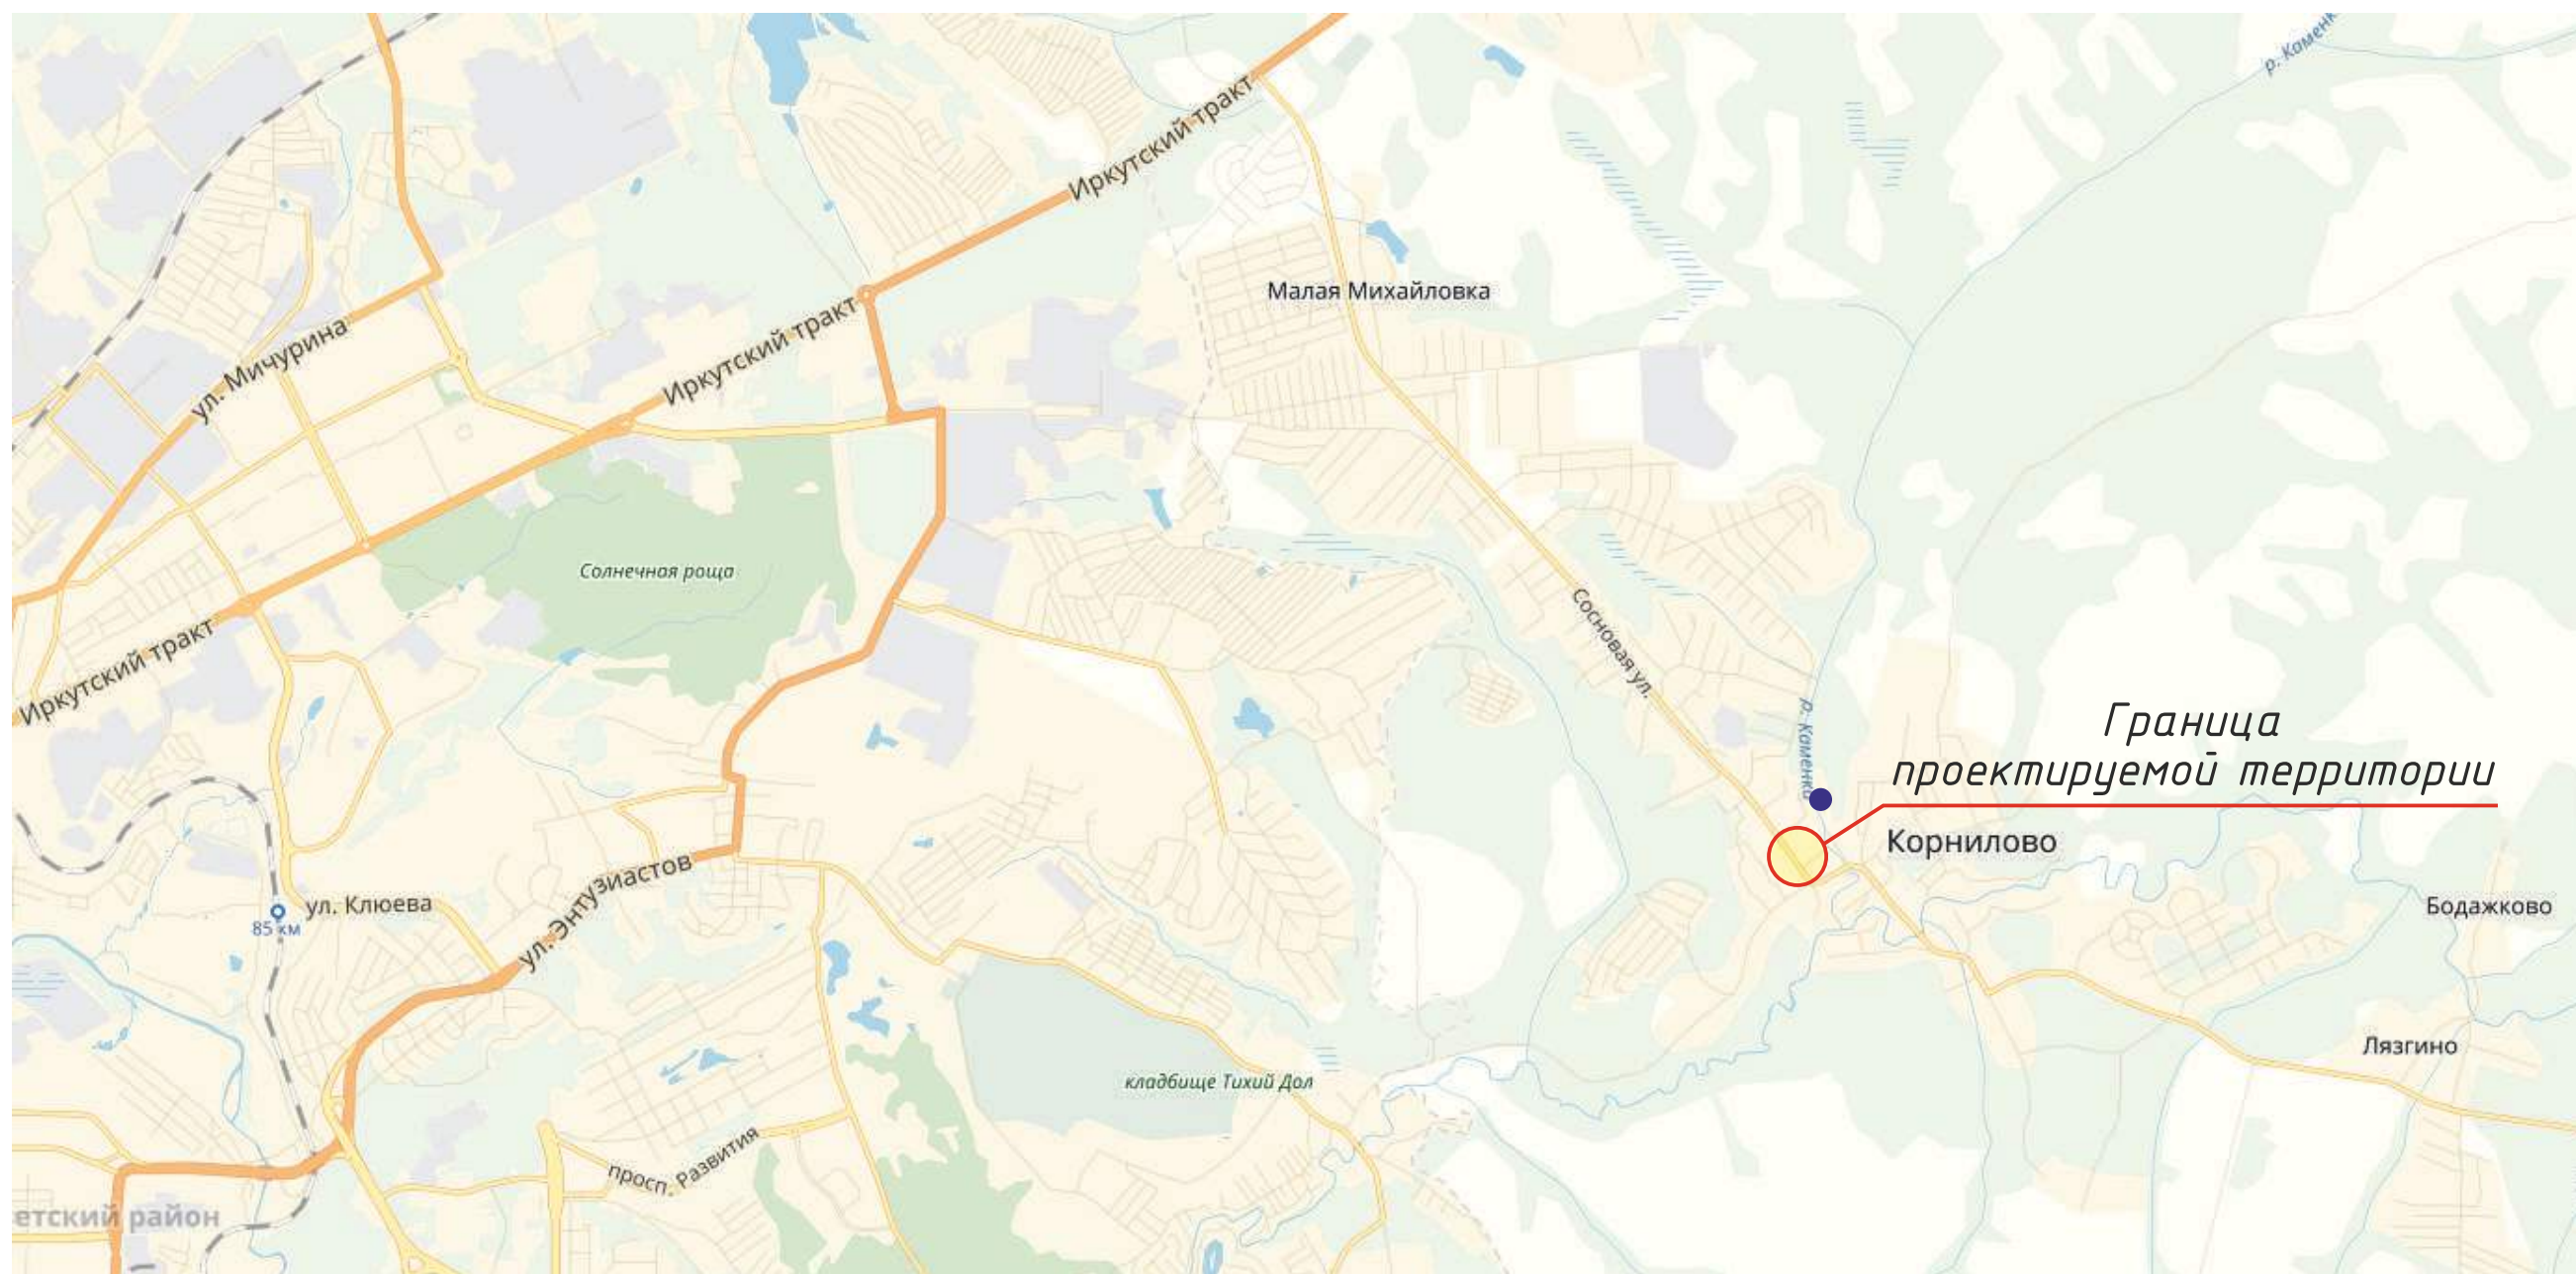

Дизайн-проект:

*благоустройство наиболее посещаемой муниципальной территории
общего пользования Томского района по адресу:
Центральный сквер отдыха, село Корнилово.*

Томский район - 2018

Схема размещения территории проектируемого объекта в с. Корнилово Томского района Томской области