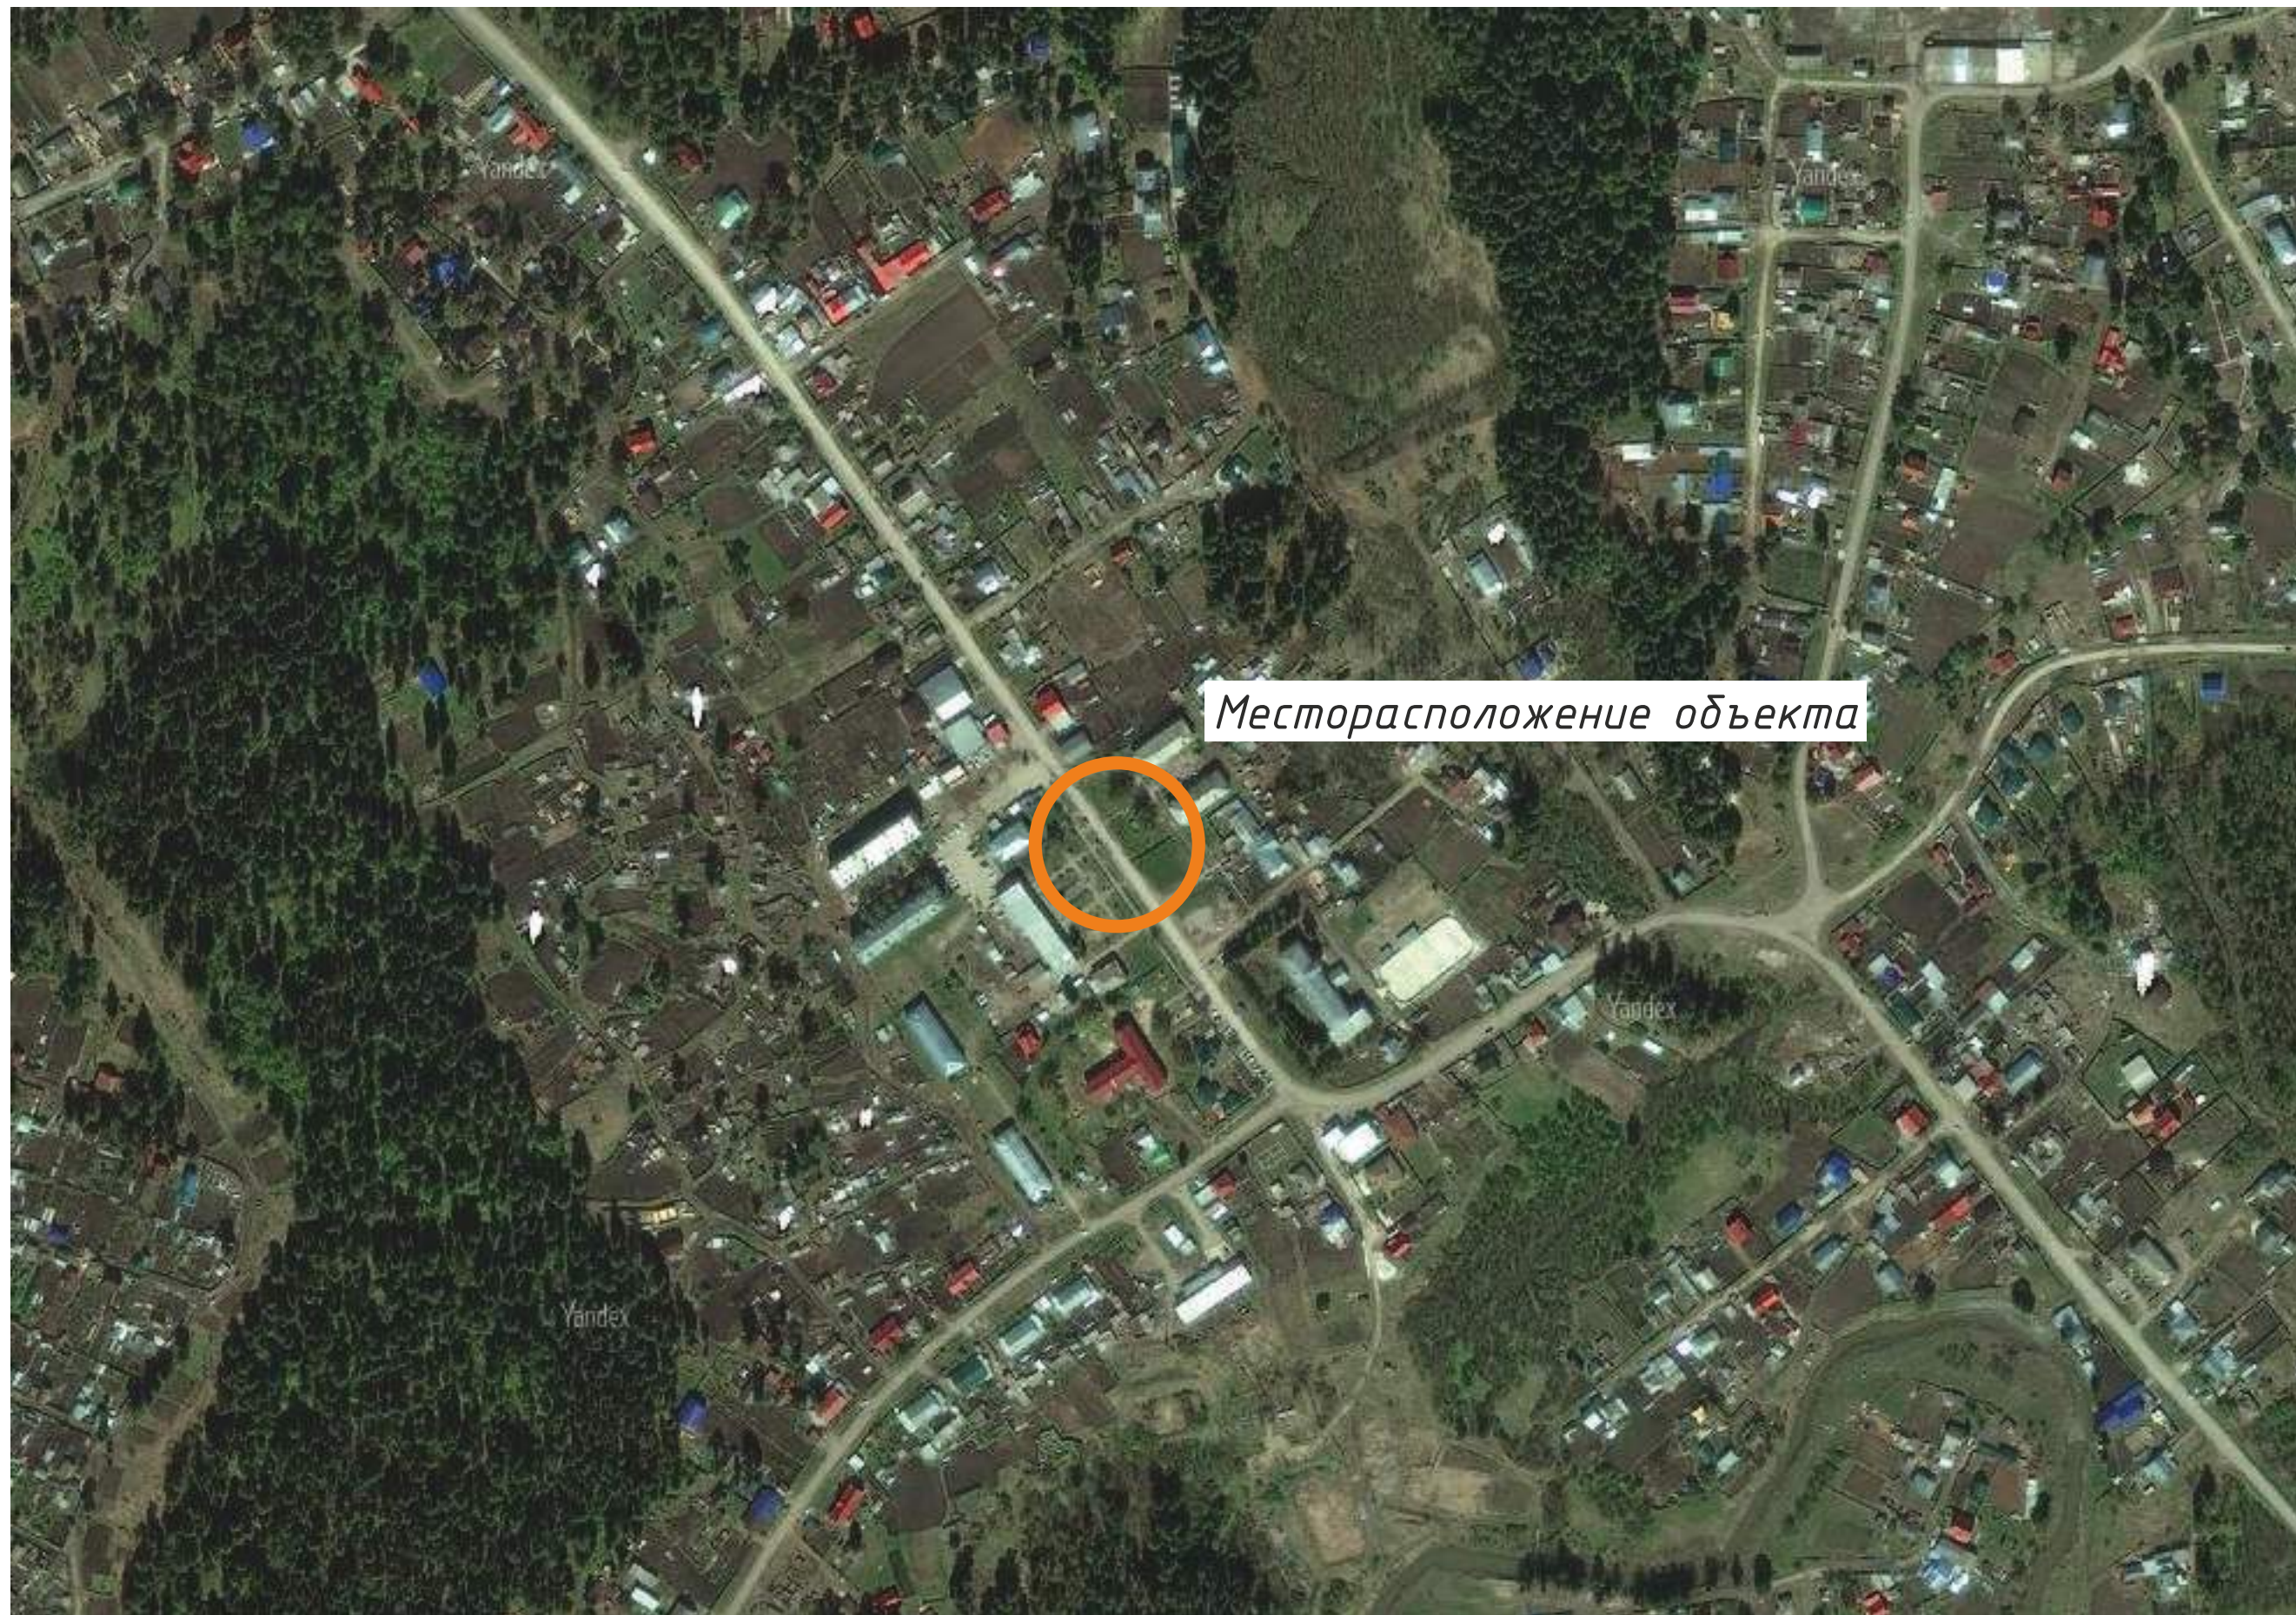

Дизайн-проект:

*благоустройство наиболее посещаемой муниципальной территории
общего пользования Томского района по адресу:
Центральный сквер отдыха, село Корнилово.*

Томский район - 2018

Схема размещения территории проектируемого объекта в с. Корнилово Томского района Томской области

Космосъемка территории. Центральный сквер отдыха, село Корнилово.

Благоустройство центрального сквера отдыха, села Корнилово

Центральный сквер отдыха с. Корнилово призван повысить качество культурного досуга жителей и гостей села. С этой целью предлагается расширить территорию центрального сквера и завершить композицию культурно-досугового центра.

Для строительства нового досугового парка был разработан проект с учётом пожеланий жителей села, таким образом были разработаны следующие функциональные зоны:

- Аллея перед мемориальным памятником воинам-освободителям
- Мостик соединяющий мемориальную аллею и культурно-досуговую площадку
- Камень с памятной надписью в основании села, расположенный в завершении аллеи, имеющий площадку для обозрения с
- Монументальное деревянное панно с образом основателя села – казака Корнилова, завершающее композицию сквера

Существующее состояние объекта

Дизайн-проект центрального сквера отдыха, села Корнилово

*Дизайн-проект центрального сквера отдыха, села Корнилово
План территории.*

Условные обозначения:

- 1. Аллея перед мемориальным памятником воинам-освободителям*
- 2. Мостик соединяющий мемориальную аллею и культурно-досуговую площадку*
- 3. Камень с памятной надписью в основании села, расположенный в завершении аллеи, имеющий площадку для обзора с*
- 4. Монументальное деревянное панно с образом основателя села – казака Корнилова, завершающее композицию сквера*
- 5. Тротуарная плитка*
- 6. Фонари*
- 7. Скамейки, урны*
- 8. Цветники*
- 9. Газон*
- 10. Трибуна*
- 11. Ограждение*
- 12. Озеленение (деревья, кустарники)*