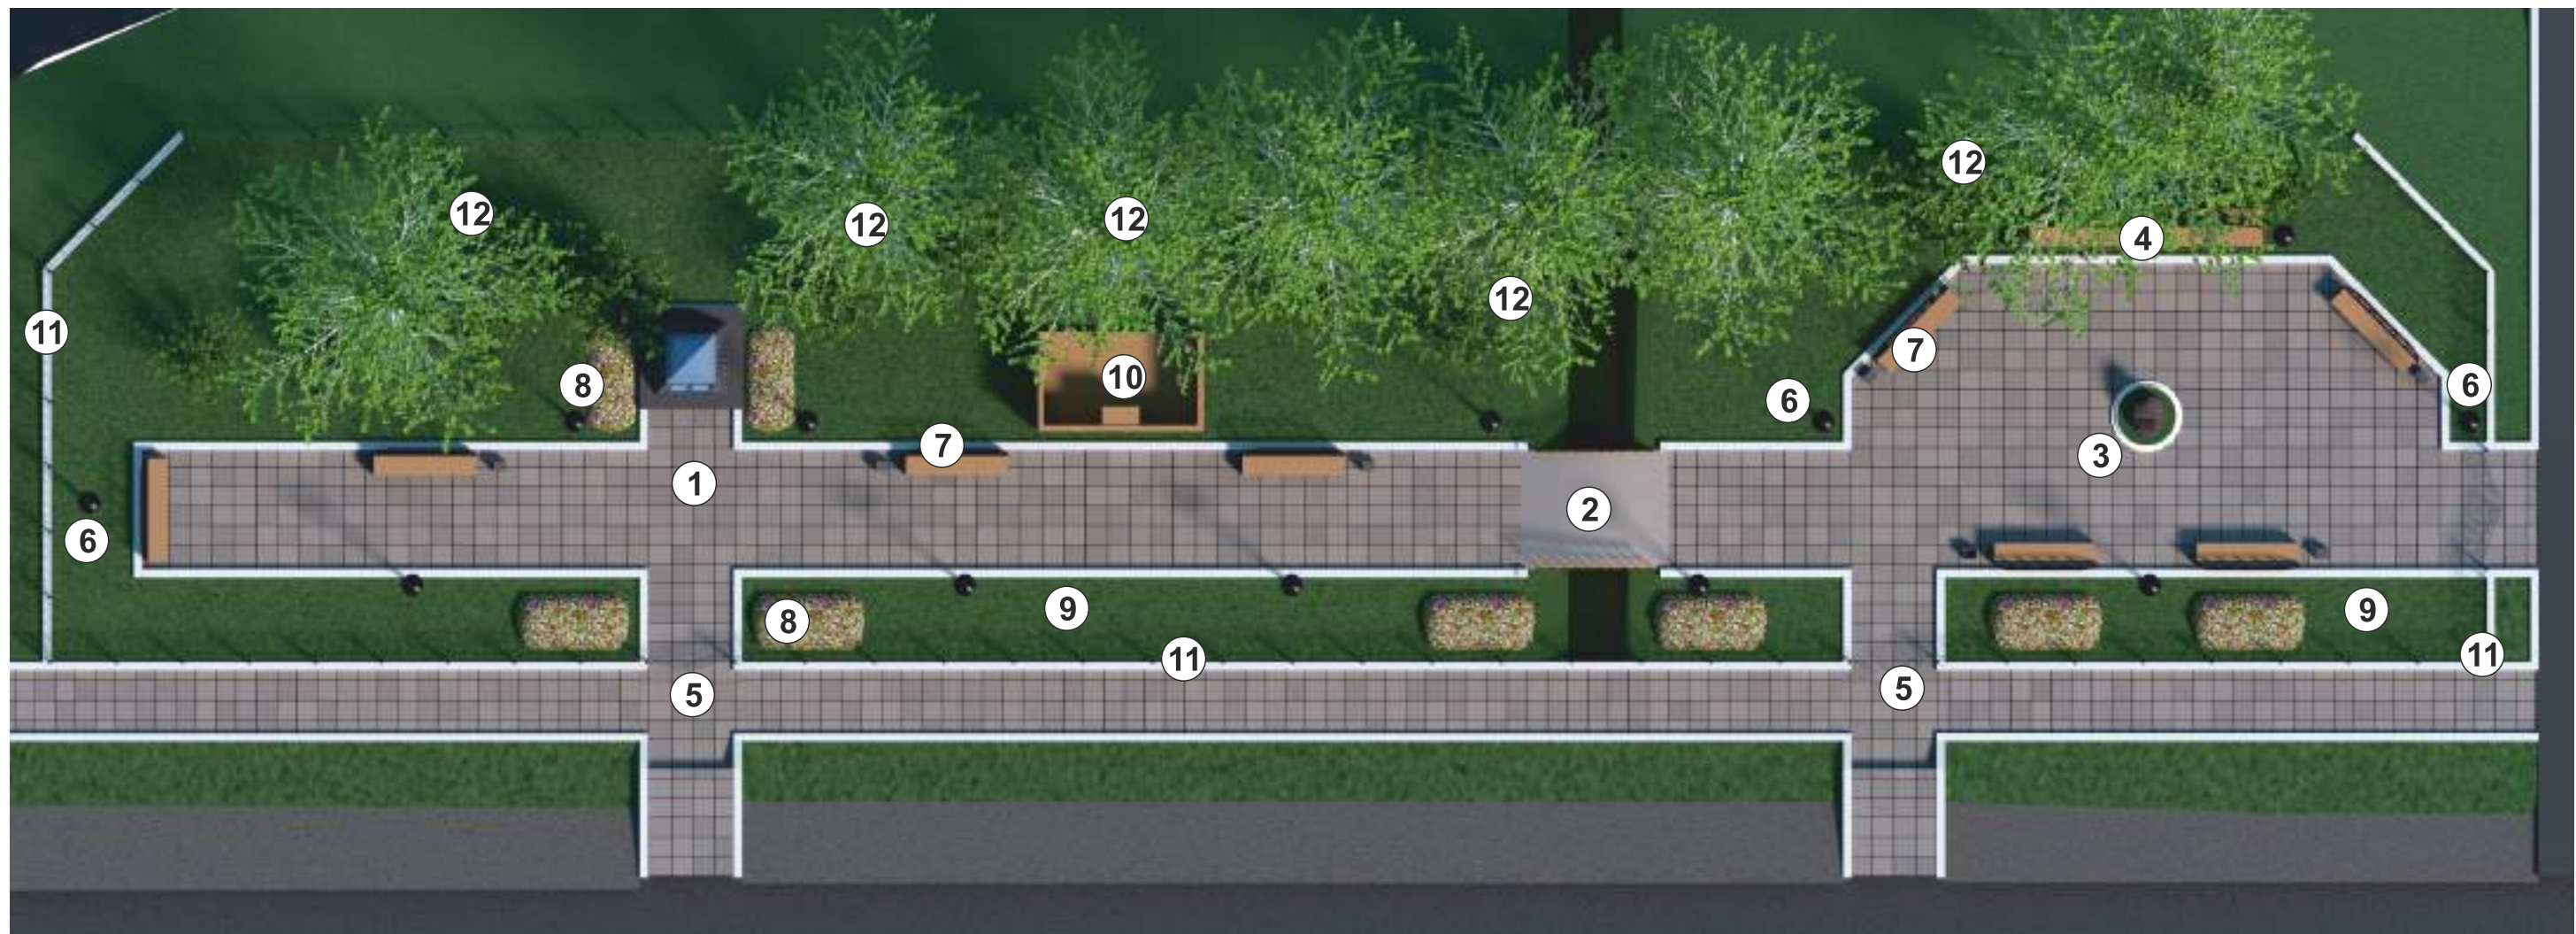

Дизайн-проект благоустройства центрального сквера отдыха крайне необходим, так как незавершённость парковой территории с одной стороны центральной улицы села требует презентабельного вида с другой стороны. Для жителей и гостей нашего поселения историческая направленность данного объекта в несколько раз повысит качество жизни и положительно повлияет на воспитание подрастающего поколения. Создание данной среды так же позволит представителям старшего поколения проводить на этих площадках досуговые мероприятия, исторические встречи, дни памяти и т.д.

Существующее состояние объекта

Дизайн-проект центрального сквера отдыха, села Корнилово

*Дизайн-проект центрального сквера отдыха, села Корнилово
План территории.*

Условные обозначения:

- 1. Аллея перед мемориальным памятником воинам-освободителям*
- 2. Мостик соединяющий мемориальную аллею и культурно-досуговую площадку*
- 3. Камень с памятной надписью в основании села, расположенный в завершении аллеи, имеющий площадку для обзора с*
- 4. Монументальное деревянное панно с образом основателя села – казака Корнилова, завершающее композицию сквера*
- 5. Тротуарная плитка*
- 6. Фонари*
- 7. Скамейки, урны*
- 8. Цветники*
- 9. Газон*
- 10. Трибуна*
- 11. Ограждение*
- 12. Озеленение (деревья, кустарники)*

*Дизайн-проект центрального сквера отдыха, села Корнилово
Видовая точка - 1*

*Дизайн-проект центрального сквера отдыха, села Корнилово
Видовая точка - 2*