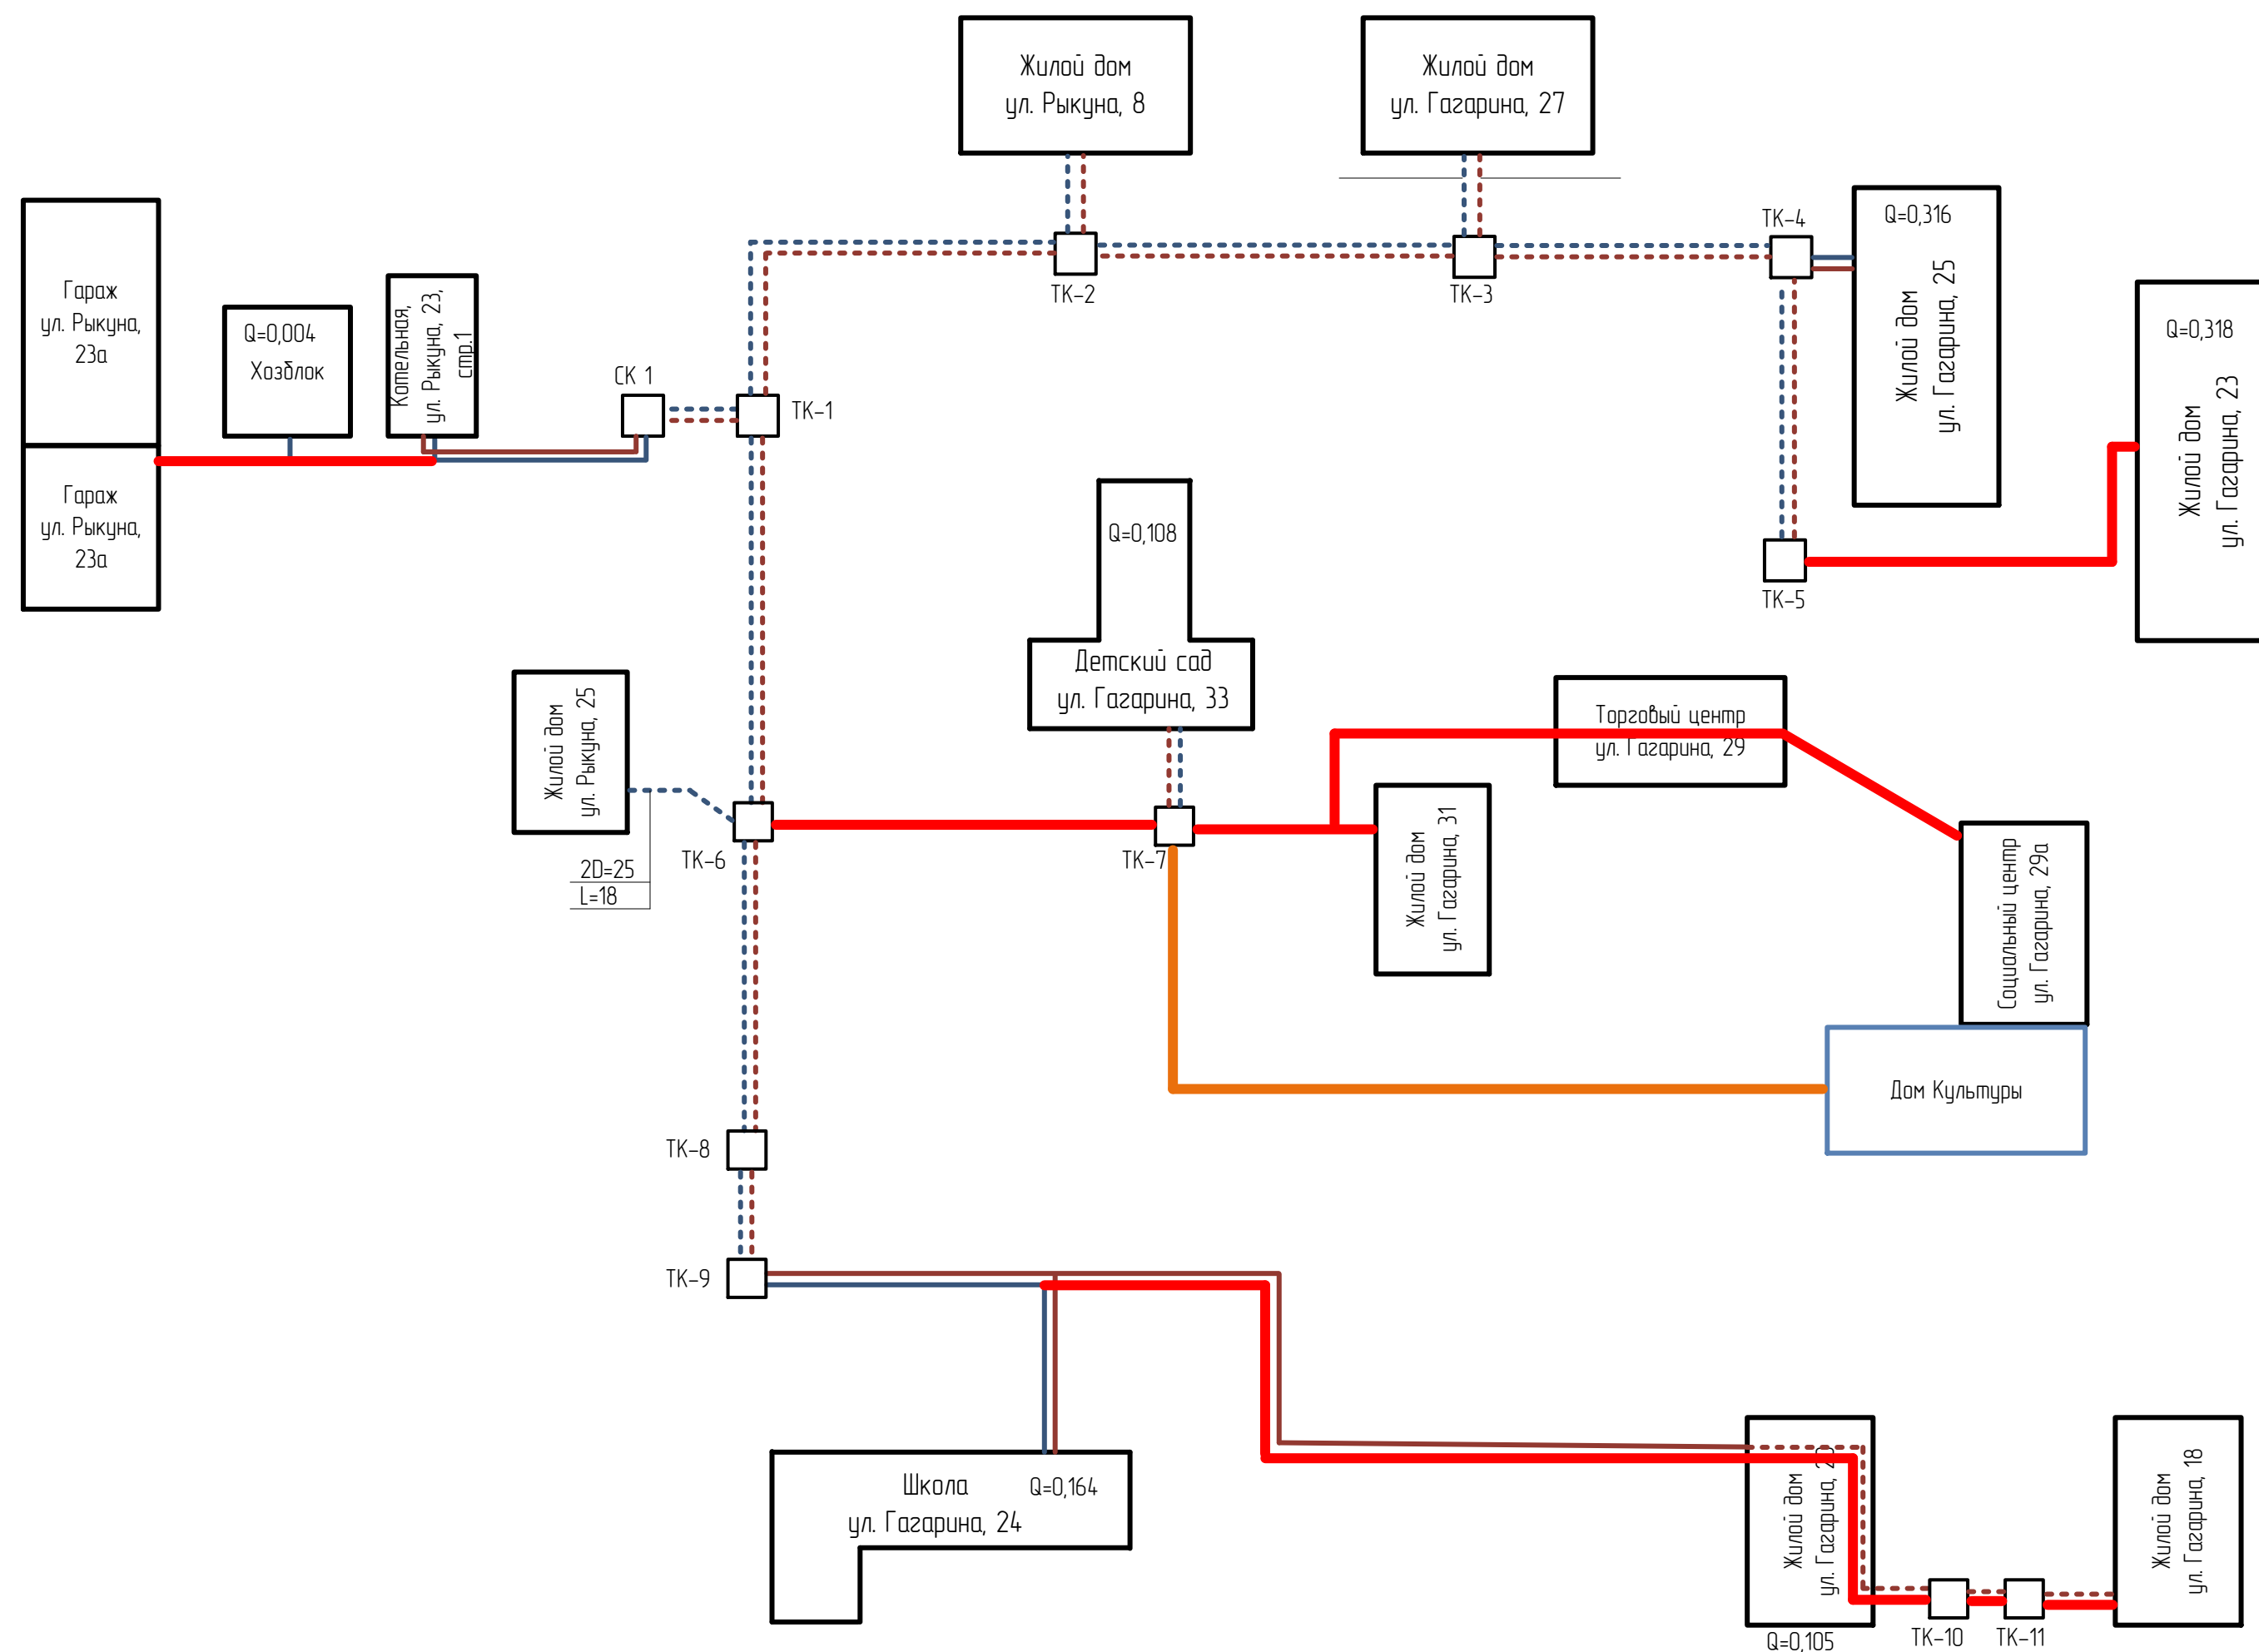

Условные обозначения:

- Надземная прокладка сетей ГВС
- Надземная прокладка сетей отопления
- - - Подземная прокладка сетей ГВС
- - - Подземная прокладка сетей отопления
- Объекты, оснащенные приборами учета тепловой энергии
- Объекты, не оснащенные приборами учета тепловой энергии

ПСТ.ОМ.007.002				
Схема теплоснабжения Корниловского СП				
Изм.	Лист	№ докум.	Подп.	Дата
	Разработ	Атрошенко М.А.		
	Проверил	Марьясова О.В.		
Котельная с. Корнилово			Стадия	Лист
			р	1
Схема тепловых сетей			ООО «ЛАРС Инжиниринг»	

Условные обозначения:

- Надземная прокладка сетей ГВС
- Надземная прокладка сетей отопления
- Подземная прокладка сетей ГВС
- Подземная прокладка сетей отопления
- Строительство тепловых сетей
- Замена тепловых сетей в связи с истощением ресурса

ПСТ.ОМ.007.002				
Схема теплоснабжения Корниловского СП				
Изм.	Лист	№ докум.	Подп.	Дата
	Разработ	Апрошенко М.А.		
	Проверил	Марьясова О.В.		
Котельная с. Корнилово			Стадия	Лист
			Р	1
Схема тепловых сетей			ООО «ЛАРС Инжиниринг»	